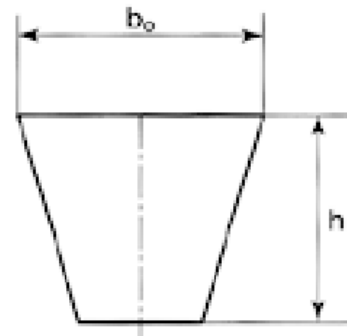

M.E.C. MINI V BELT[®] OIL STAT[®] FT CUT SIDES ONLY

Discount Ref. 09 Group B4

M.E.C. MINI V BELT[®] OIL STAT[®] FT :

- Oil resistant
- Resistant to temperatures from – 30° to + 80° C
- Conductive
- Anti-dust

Minimum supply : 100 pcs per measure for models 5W and 6Y and 25 pcs for model 8T

Belt sections

Section code	Section	≈b _o (mm)	≈h (mm)
6	5/W	5	3
7	6/Y	6	4
8	8/T	8	5

Belt identification

M.E.C. MINI V BELT[®] OIL STAT[®] FT belts are identified by a letter which specifies the section (e.g. Y = 6x4) and by a number which shows the rated outside length

M.E.C. MINI V BELT® OIL STAT® FT CUT SIDES ONLY

SECTION "5W" (5 x 3 mm)

Type and outside length	Rated inside length
W 205 FT®	185
W 210 FT®	190
W 250 FT®	229
W 256 FT®	236
W 280 FT®	260
W 285 FT®	265
W 290 FT®	270
W 300 FT®	280
W 307 FT®	287
W 320 FT®	300
W 323 FT®	303
W 335 FT®	315
W 342 FT®	322
W 350 FT®	330
W 355 FT®	335
W 360 FT®	340
W 365 FT®	345
W 370 FT®	350
W 378 FT®	358
W 395 FT®	375
W 426 FT®	406
W 440 FT®	420
W 445 FT®	425
W 455 FT®	435
W 460 FT®	441
W 485 FT®	465
W 490 FT®	471
W 495 FT®	475
W 515 FT®	495
W 520 FT®	500
W 535 FT®	514
W 574 FT®	554
W 620 FT®	600

SECTION "6W" (6 x 4 mm)

Type and outside length	Rated inside length
Y 265 FT®	240
Y 275 FT®	250
Y 285 FT®	260
Y 290 FT®	265
Y 295 FT®	270
Y 305 FT®	280
Y 325 FT®	300
Y 345 FT®	320
*Y 352 FT®	327
Y 355 FT®	330
Y 360 FT®	335
Y 365 FT®	340
Y 375 FT®	350
Y 377 FT®	352
Y 385 FT®	360
Y 395 FT®	370
Y 397 FT®	372
Y 400 FT®	375
Y 405 FT®	380
Y 425 FT®	400
Y 450 FT®	425
Y 475 FT®	450
Y 500 FT®	475
Y 525 FT®	500
Y 565 FT®	540
Y 575 FT®	550
*Y 590 FT®	565
Y 605 FT®	580
Y 625 FT®	600
Y 650 FT®	625
Y 665 FT®	640
Y 700 FT®	675
*Y 720 FT®	695
*Y 731 FT®	706
Y 739 FT®	714
Y 875 FT®	850
Y 925 FT®	900