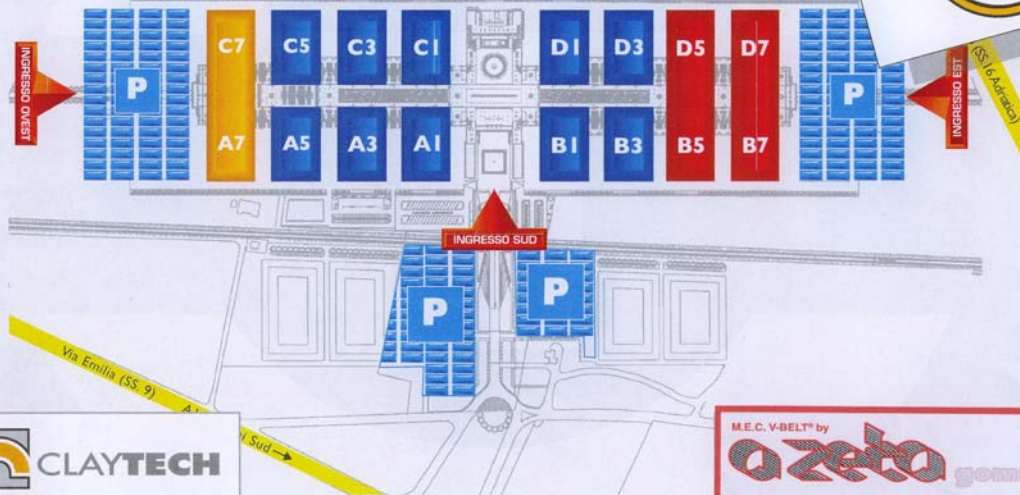

## HALL LAYOUT

M.E.C. V-BELT® by **zeta** gomma  
**FORNITURE INDUSTRIALI S.P.A.**  
**PADIGLIONE/HALL : D1**  
**STAND : nr. 107**

**Rimini**  
**28 Settembre > 2 Ottobre 2006**  
 Orario di apertura: 9,30 - 18,00

### Come raggiungere Rimini Fiera:

**PER STRADA**  
 Con l'autostrada A/14 Bologna/Rimini che a sua volta è collegata con le principali autostrade europee. Uscita: Rimini Sud 7 km dal quartiere fieristico. Rimini Nord 3 km dal quartiere fieristico.

#### Direzione MILANO > ANCONA

Provenienza	Treno	p. BO	RIMINI FIERA	a. RN	Destinazione	Periodicità
Piacenza	RV.11407	7.38	9.02	9.07	Ancona	permanente
Milano	IC.551	8.29	9.33	9.38	Ancona	permanente
Piacenza	RV.11529	9.38	11.00	11.05	Rimini	permanente
Milano	IR.1765	10.30	11.37	11.42	Pescara	Sabato/Domenica
Milano	IC.553	11.29	12.33	12.38	Crotone	permanente
Piacenza	RV.2127	12.38	14.00	14.05	Ancona	permanente
Piacenza	RV.2129	14.38	16.00	16.05	Ancona	permanente
Piacenza	RV.2131	16.38	18.00	18.05	Ancona	permanente
Piacenza	RV.11545	17.38	19.04	19.08	Ancona	permanente

#### Direzione ANCONA > MILANO

Provenienza	Treno	p. PS	a. RN	RIMINI FIERA	Destinazione	Periodicità
Ancona	RV.11528	8.30	8.58	9.03	Piacenza	permanente
Ancona	RV.11530	9.25	9.58	10.03	Piacenza	Sabato/Domenica
Ancona	RV.2130	11.23	11.53	11.58	Piacenza	permanente
Pescara	IC.564	15.47	16.18	16.24	Milano	permanente
Crotone	IC.568	16.53	17.20	17.26	Milano	permanente
Ancona	RV.2136	17.21	17.53	17.58	Piacenza	permanente
Pesaro	RV.11546	18.20	18.51	18.56	Piacenza	permanente